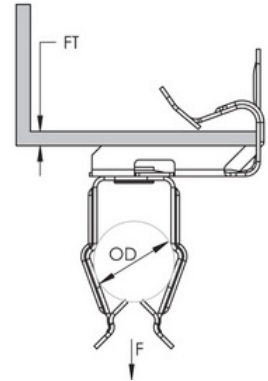

natloukací příchytka pro trubku 22-30mm a materiál 3-8mm, zinek

Objednací kód: EB-12EP24 175110

Způsob připojení/ typ součástky: **Svorka**
Závěs justovatelný: **Ano**
Povrch: **Ostatní**
Provedení: **Ostatní**
Vhodné pro sílu příruby od / do (mm): **3-8**
Závěsné: **Ano**

Rozměry závitu metrické:
Materiál: **Ušlechtilá ocel**
Lomové zatížení (N):
Průměr trubky / kabelu (mm): **22-30**
Typ upevnění přístroje: **Svorky**

Příslušenství