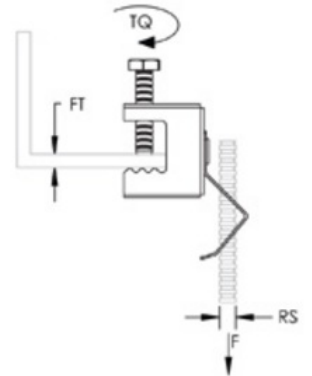

## šroubovací příchytka se závěsem MA-M8

Objednací kód: EB-EBCM8MA 173000

Provedení: **Průběžně**  
Jakost materiálu: **Pružinová ocel**  
Typ závitu: **Metrický**  
Průměr vrtu: **M8**

Materiál: **Ostatní**  
Povrch: **Ostatní**  
Rozměry závitu metrické: **8**  
Průměr trubky / kabelu (mm):