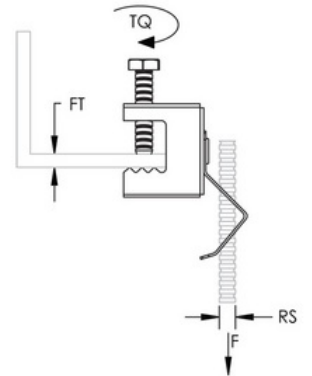

## šroubovací příchytka se závěsem MA-M6

Objednací kód: EB-EBCM6MA 172990

Provedení: **Průběžně**  
Jakost materiálu: **Pružinová ocel**  
Typ závitu: **Metrický**  
Průměr vrtu: **M6**

Materiál: **Ostatní**  
Povrch: **Ostatní**  
Rozměry závitu metrické: **6**  
Průměr trubky / kabelu (mm):