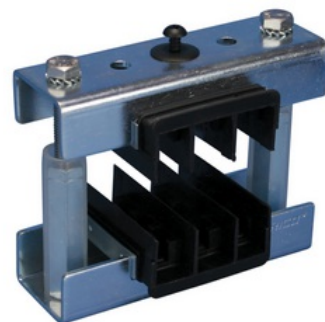

Stavitelný držák sběrnic ABS3/10, 560900

Objednací kód: ER-ABS 3/10 560900

Příslušenství