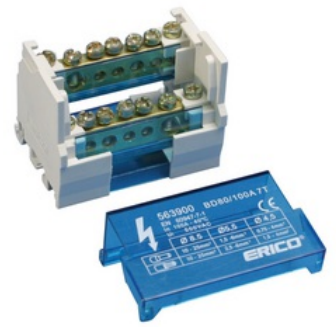

Rozvodný blok dvoupolový BD80/100A, 563900

Objednáací kód: ER-BD 80/100 A 563900

Výška (mm): **50**
Hloubka (mm): **50**
Počet pólů: **2**

Šířka (mm): **64**
Max. jmenovitý proud: **100**
Průřez připojeného vodiče flexibilní (lankový jemný) s dutinkou: **0,75**
Průřez připojeného vodiče pevný (jedno/vícelankový): **1,5** Počet míst upnutí pro každý pól: **6**
S lištou PE: **Ne**
S lištou N: **Ne**