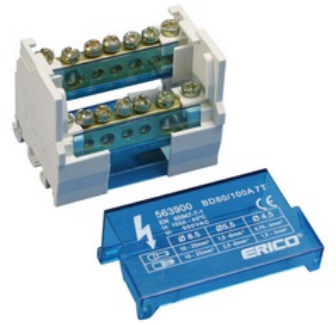

Rozvodný blok dvoupólový BD80/100AL, 563910

Objednáací kód: ER-BD 80/100 AL 563910

Výška (mm): **50**
Hloubka (mm): **50**
Počet pólů: **2**

Šířka (mm): **130**
Max. jmenovitý proud: **100**
Průřez připojeného vodiče flexibilní (lankový jemný) s dutinkou: **0,75**
Průřez připojeného vodiče pevný (jedno/vícelankový): **1,5** Počet míst upnutí pro každý pól: **13**
S lištou PE: **Ne**
S lištou N: **Ne**