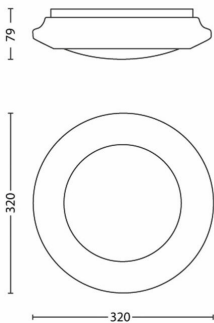

PHILIPS

Stropní světlo

myLiving

Svítlidlo Cinnabar 2700 K

bílá

LED

33362/31/16