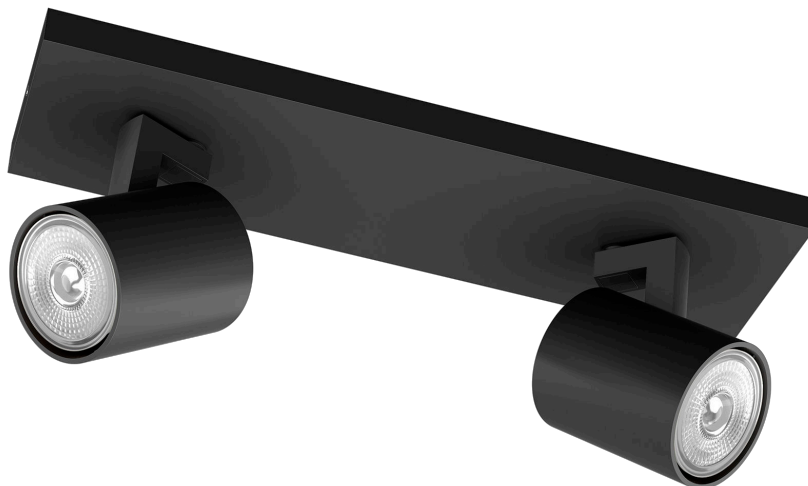

PHILIPS

Vestavné bodové
svítidlo

Vestavné bodové svítidlo

Runner

Černá

Vestavné bodové svítidlo

8719514435315

Radostný život v každém okamžiku

Tato bodová světla v industriálním stylu jsou malá, elegantní a jednoduchá a dokonale se hodí do každého moderního interiéru. Černé hliníkové tělo ideálně doplňuje světelný zdroj skrytý uvnitř. Působivý dekorativní předmět s rotujícím světelným zdrojem.

Namiřte světlo požadovaným směrem jednoduchým nastavením, otočením nebo nakloněním bodové hlavy lampy.

Elegantní černá

Nadčasová a elegantní černá nabízí intenzivní sytou ebenovou barvu.

Vysoce kvalitní materiály

Specifikace

Design a provedení

- Barva: černá
- Materiál: kov

Obsahuje funkce/příslušenství navíc

- Nastavitelná výška: Ne
- Nastavitelné bodové světlo: Ano
- Odolnost proti rzi a prachu: Ne
- Obousměrné světelné paprsky: Ne
- Upevnění click!FIX: Ano
- Denní i noční senzor: Ne
- Přesně směřované světelné paprsky: Ne
- Efekt rozptýleného světla: Ne
- Stmívatelné: Ne
- Stmívatelné pomocí dálkového ovladače: Ne
- FFP – Frustration Free Pack (Sada bez starostí): Ne
- Plně odolné proti počasí: Ne
- Integrované LED: Ne
- Pohybový – denní i noční senzor: Ne
- Senzor pohybu: Ne
- Dokonale vhodné na vytvoření atmosféry: Ano
- Dokonale vhodné pro horizontální/vertikální montáž: Ano
- Dokonale vhodné na orientační osvětlení: Ano
- Dokonale vhodné pro montáž shora/zezdola: Ano
- Ideální pro umístění na stěnu/strop: Ne
- Otočná hlavice (vlevo/vpravo): Ne
- Přenosný: Ne
- Materiál nejvyšší kvality: Ano
- Včetně ochranné objímky: Ne
- Obsahuje dálkové ovládání: Ne
- Vysoce kvalitní odolné materiály: Ano
- Volně se otáčí v libovolném směru: Ano
- Solární energie: Ne
- Sklopná hlavice (nahoru/dolů): Ano
- Obsahuje britskou zástrčku: Ne
- Nabíjení prostřednictvím USB: Ne
- Warm glow stmívatelné světlo: Ne
- Hřejivé bílé světlo: Ne
- Voděodolný: Ne
- Střední díl: Ne
- Střední díl: Ne