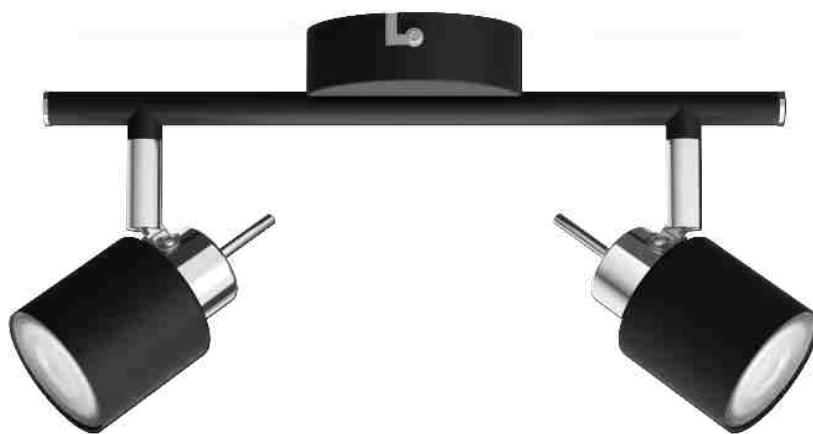

PHILIPS

Vestavné bodové
svítidlo

Vestavné bodové svítidlo

Meranti

Černá

8719514465398

Důraz na styl

Zakomponujte toto praktické bodové svítidlo Philips do svého domova. Zvolte si LED žárovku Philips s patičí GU10, která bude odpovídat stylu vašeho bodového svítidla a zajistí vám světlo s dlouhou životností.

Zvláštní vlastnosti

- Nastavitelné bodové světlo

Špičkový design pro optimální světelný efekt

- Kvalitní materiál s dlouhou životností

Přednosti

Nastavitelné bodové světlo

Namiřte světlo požadovaným směrem jednoduchým nastavením, otočením nebo nakloněním bodové hlavy lampy.

Vysoce kvalitní materiály

Toto bodové svítidlo je vyrobeno z trvanlivých a vysoce kvalitních materiálů s prémiovou povrchovou úpravou. Díky tomu je výrobek pevný a trvanlivý, má dlouhou životnost a bude osvětlovat váš domov po dlouhá léta.

Specifikace

Design a provedení

- Barva: černá
- Materiál: kov

Obsahuje funkce/příslušenství navíc

- Nastavitelné bodové světlo: Ne
- Upevnění click!FIX: Ano
- Efekt rozptýleného světla: Ne
- Materiál nejvyšší kvality: Ano
- Střední díl: Ne