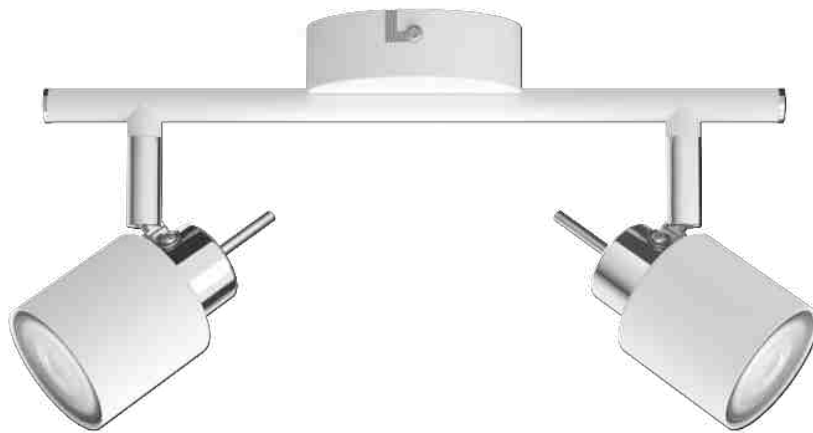

# PHILIPS

Vestavné bodové  
svítidlo

Vestavné bodové svítidlo

Meranti

Bílá

8719514465312

## Důraz na styl

Zakomponujte toto praktické bodové svítidlo Philips do svého domova. Zvolte si LED žárovku Philips s patičí GU10, která bude odpovídat stylu vašeho bodového svítidla a zajistí vám světlo s dlouhou životností.

### Zvláštní vlastnosti

- Nastavitelné bodové světlo

## Design a provedení

- Barva: bílá
- Materiál: kov