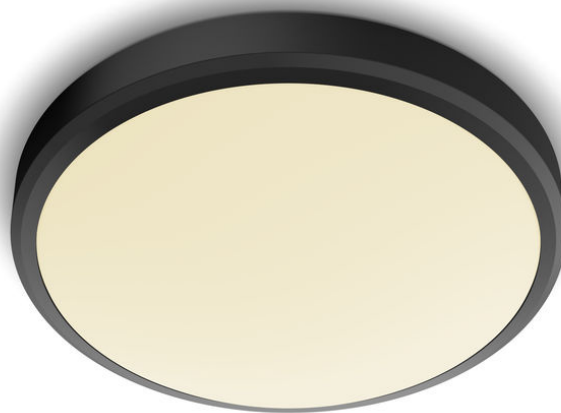

## Stropní světlo

Funkční

Doris CL257

černá

8719514326606

## Příjemné LED světlo, které je šetrné k vašim očím

Svítlidla Philips LED vyzařují světlo, které je příjemné pro oči.