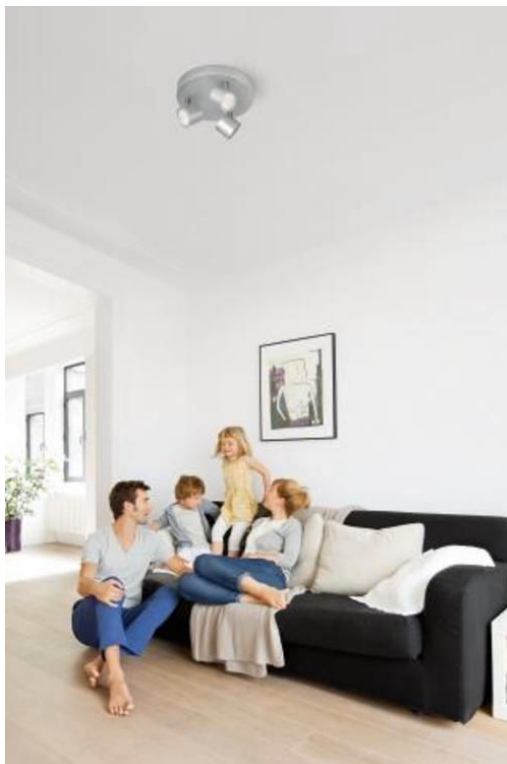

PHILIPS

Trojité bodové
svítidlo Star

Stmívatelné LED

Stmívatelné světlo

Ideální k vytvoření dokonalé
atmosféry

Jemné světlo LED, neunavuje
oči

Vysoce kvalitní materiály

56243/48/16

Plynulé stmívání od jasného do měkkého světla

Někdy pocítíte chuť na změnu atmosféry, chcete, aby lépe odpovídala tomu, co právě děláte. Stmívatelná bodová svítidla Philips LED můžete plynule stmívat na vhodnou úroveň – od jasného funkčního světla vhodného pro každodenní práce po měkké světlo pro volný čas.

Snadno nastavitelné bodové světlo

Nastavitelné bodové světlo je navrženo tak, aby svítilo tam, kde to potřebujete nejvíce.

Ideální pro zdůrazňovací osvětlení

Moderní osvětlení s dobře známým širokým vyzařovacím úhlem (40 stupňů). Tento bodový zdroj LED je vhodný pro bodové i univerzální osvětlení. Je ideální pro použití v kuchyních, obývacích pokojích a jídelnách.