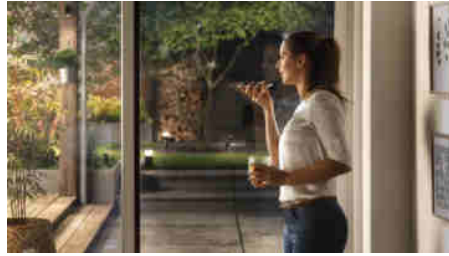

Ovládejte světla podle svých představ

Připojte svá světla Philips Hue k můstku a pusťte se do nekonečného objevování nových možností. Ovládejte světla z chytrého telefonu nebo tabletu prostřednictvím aplikace Philips Hue nebo doplňte do systému interiérové spínací prvky, které budou vaše světla ovládat. Vychutnejte si osvětlení Philips Hue naplno díky časovačům, upozorněním, výstrahám a dalším funkcím. Philips Hue funguje i s technologiemi Amazon Alexa, Apple Homekit a Google Assistant, které vám umožní ovládat světla hlasem.