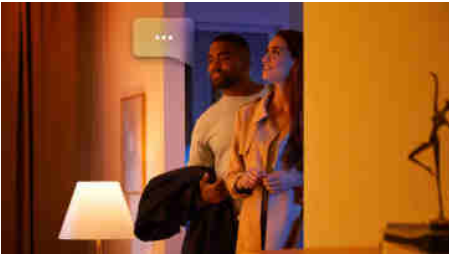

Přednosti

Ovládání pomocí aplikace nebo hlasem*

Svítilno Philips Hue funguje s hlasovými asistenty Alice, Siri a Google Assistant. Pomocí jednoduchých hlasových příkazů můžete svítidlo stmívat, rozjasňovat a měnit barvu, ovládat jedno svítidlo nebo všechna světla v domácnosti. Hlasové ovládání vyžaduje systém Philips Hue Bridge a kompatibilní partnerské zařízení.