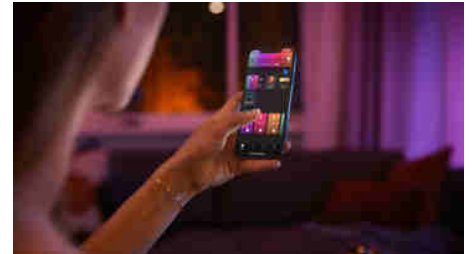

Ovládejte aplikací Bluetooth až 10 světel

Aplikace Hue Bluetooth vám umožňuje ovládat chytré osvětlení Hue v jedné místnosti u vás doma. Můžete přidat až deset chytrých světel a ovládat je jednoduchým stisknutím tlačítka na vašem mobilním zařízení.