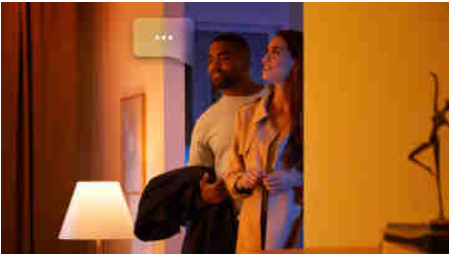

Přednosti

Ovládání pomocí aplikace nebo hlasem*

Svítlidlo Philips Hue funguje s hlasovými asistenty Alice, Siri a Google Assistant. Pomocí jednoduchých hlasových příkazů můžete svítidlo stmívat, rozjasňovat a měnit barvu, ovládat jedno svítidlo nebo všechna světla v domácnosti. Hlasové ovládání vyžaduje systém Philips Hue Bridge a kompatibilní partnerské zařízení.