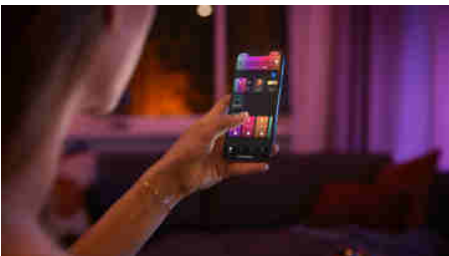

Ovládejte aplikací Bluetooth až 10 světel

Aplikace Hue Bluetooth vám umožňuje ovládat chytré osvětlení Hue v jedné místnosti u vás doma. Můžete přidat až deset chytrých světel a ovládat je jednoduchým stisknutím tlačítka na vašem mobilním zařízení.