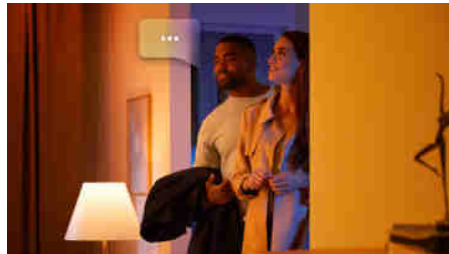

Ovládejte světla hlasem*

Philips Hue funguje s hlasovými asistenty Amazon Alexa či Google Assistant po spárování se zařízeními Google Nest nebo Amazon Echo. Pomocí jednoduchých hlasových příkazů můžete ovládat několik světel, ale i třeba jediné svítidlo v místnosti.