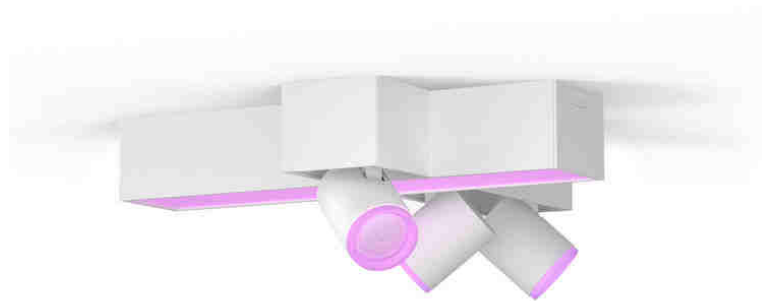

PHILIPS

Tříbodové zkřížené
stropní světlo Centris

Hue White and Color
Ambiance

Integrované LED

Ovládání pomocí aplikace přes
Bluetooth

Ovládání pomocí aplikace nebo
hlasem*

Přidáním Hue Bridge získáte
další funkce

50608/31/P7

Snadné a chytré osvětlení

Získejte funkce i atmosféru osvětlení v jediném svítidle. Bílé svítidlo Centris tvoří pevné stropní svítidlo a trojice bodových světel, která je možné individuálně nasměrovat. Nastavte jednotlivá světla na některý z milionů dostupných odstínů a získáte skutečně unikátní vzhled.

Přednosti

☑ Kombinace funkčního a náladového osvětlení v jednom svítidle

Philips Hue Centris spojuje funkčnost s estetikou. Stropní svítidlo kombinuje centrální zdroj s bodovými světly, jež lze individuálně naklánět do různých částí místnosti. Centris můžete nastavit do některé z milionu barev nebo kteréhokoli odstínu teplé či studené bílé, případně můžete nastavit pro každý zdroj vlastní individuální odstín.