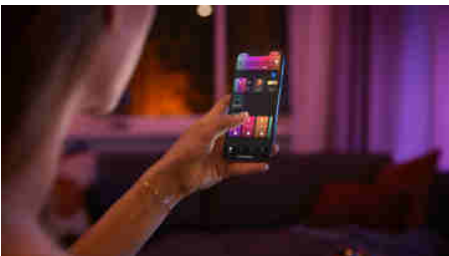

Snadné a chytré osvětlení

Získejte funkce i atmosféru osvětlení v jediném svítidle. Bílé svítidlo Centris tvoří pevné stropní svítidlo a trojice bodových světel, která je možné individuálně nasměrovat. Nastavte jednotlivá světla na některý z milionů dostupných odstínů a získáte skutečně unikátní vzhled.

Neomezené možnosti

- Kombinace funkčního a náladového osvětlení v jednom svítidle

Snadné a chytré osvětlení

- Ovládejte aplikací Bluetooth až 10 světel
- Ovládejte světla hlasem*
- Vytvořte si zážitky šité na míru s barevným chytrým světlem
- Navodte si správnou atmosféru teplým až studeným bílým světlem
- Získejte ideální světelná schémata pro vaše každodenní činnosti
- Hue Bridge vám přinese kompletní nabídku funkcí pro chytré osvětlení

Ovládejte aplikací Bluetooth až 10 světel

Aplikace Hue Bluetooth vám umožňuje ovládat chytré osvětlení Hue v jedné místnosti u vás doma. Můžete přidat až deset chytrých světel a ovládat je jednoduchým stisknutím tlačítka na vašem mobilním zařízení.