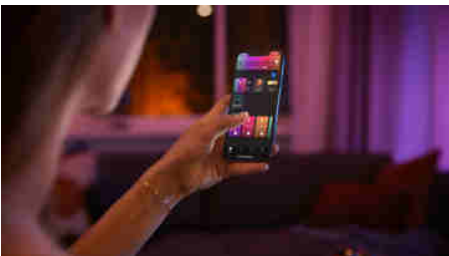

Neomezené možnosti

- Kombinace funkčního a náladového osvětlení v jednom svítidle

Snadné a chytré osvětlení

- Ovládejte aplikací Bluetooth až 10 světel
- Ovládejte světla hlasem*
- Vytvořte si zážitky šité na míru s barevným chytrým světlem
- Navodte si správnou atmosféru teplým až studeným bílým světlem
- Získejte ideální světelná schémata pro vaše každodenní činnosti
- Hue Bridge vám přinese kompletní nabídku funkcí pro chytré osvětlení

Ovládejte aplikací Bluetooth až 10 světel

Aplikace Hue Bluetooth vám umožňuje ovládat chytré osvětlení Hue v jedné místnosti u vás doma. Můžete přidat až deset chytrých světel a ovládat je jednoduchým stisknutím tlačítka na vašem mobilním zařízení.