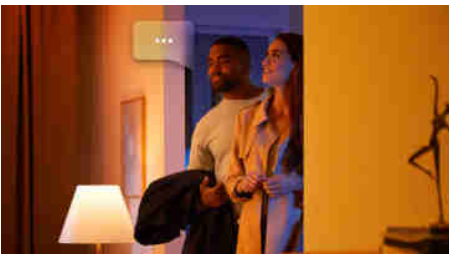

Svítidlo Philips Hue funguje s hlasovými asistenty Alice, Siri a Google Assistant. Pomocí jednoduchých hlasových příkazů můžete svítidlo stmívat, rozjasňovat a měnit barvu, ovládat jedno svítidlo nebo všechna světla v domácnosti. Hlasové ovládání vyžaduje systém Philips Hue Bridge a kompatibilní partnerské zařízení.

Ovládejte aplikací Bluetooth až 10 světel