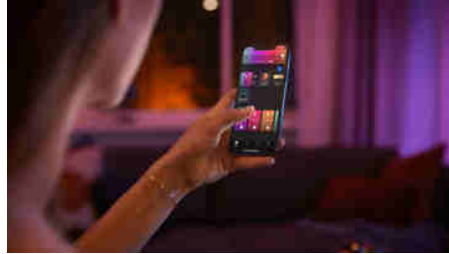

Neomezené možnosti

- Zvýrazňující svítidlo, které stačí zapojit a spustit
- Ovládání pomocí aplikace nebo hlasem*

Snadné a chytré osvětlení

- Ovládejte aplikací Bluetooth až 10 světel
- Vytvořte si zážitky šité na míru s barevným chytrým světlem
- Navodte si správnou atmosféru teplým až studeným bílým světlem
- Získejte ideální světelná schémata pro vaše každodenní činnosti
- Hue Bridge vám přinese kompletní nabídku funkcí pro chytré osvětlení

Přednosti

Zvýrazňující svítidlo, které stačí zapojit a spustit

Svítidlo Philips Hue Bloom je malé a všestranné inteligentní svítidlo, které svítí kteroukoli z milionů barev. Díky jednoduchému provedení, které stačí zapojit a spustit, můžete dát svítidlo Bloom na jakékoli místo: na stůl, kde bude zkrášlovat stěny nádhernými odstíny, na noční stolek jako jemné noční osvětlení nebo poblíž televize, abyste světlem vylepšili svůj zábavní systém.

Ovládání pomocí aplikace nebo hlasem*

Svítidlo Philips Hue funguje s hlasovými asistenty Alice, Siri a Google Assistant. Pomocí jednoduchých hlasových příkazů můžete svítidlo stmívat, rozjasňovat a měnit barvu, ovládat jedno svítidlo nebo všechna světla v domácnosti. Hlasové ovládání vyžaduje systém Philips Hue Bridge a kompatibilní partnerské zařízení.

Ovládejte aplikací Bluetooth až 10 světel

Aplikace Hue Bluetooth vám umožňuje ovládat chytré osvětlení Hue v jedné místnosti u vás doma. Můžete přidat až deset chytrých světel a ovládat je jednoduchým stisknutím tlačítka na vašem mobilním zařízení.