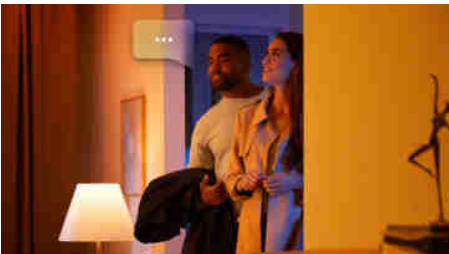

Svítidlo Philips Hue funguje s hlasovými asistenty Alice, Siri a Google Assistant. Pomocí jednoduchých hlasových příkazů můžete svítidlo stmívat, rozjasňovat a měnit barvu, ovládat jedno svítidlo nebo všechna světla v domácnosti. Hlasové ovládání vyžaduje systém Philips Hue Bridge a kompatibilní partnerské zařízení.

Ovládejte aplikací Bluetooth až 10 světel