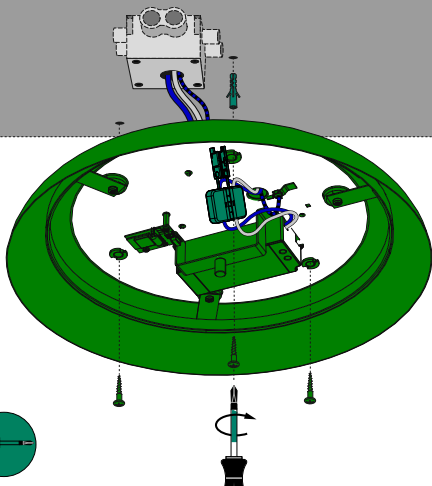

Incl./Вкл.

1 x CR2032 +

hue

Excl./Искл.

2a

2b

NL

7

1

6

8

9

Signify  
I.B.R.S. / C.C.R.I. Numéro 10461  
5600 VB Eindhoven,  
the Netherlands  
☎00800-74454775

© 2022 Signify Holding  
All rights reserved

[www.philips-hue.com](http://www.philips-hue.com)

4404 029 05315