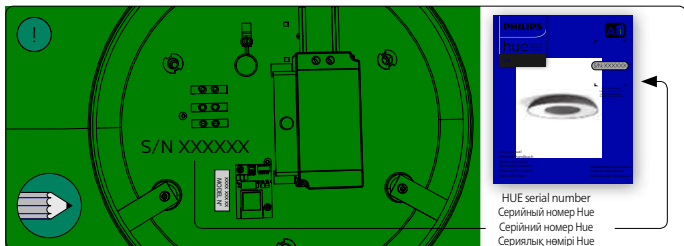

Incl./Вкл.

1 x CR2032 +

hue

Excl./Искл.

2a

2b

NL

7

1

6

8

9

Signify  
I.B.R.S. / C.C.R.I. Numéro 10461  
5600 VB Eindhoven,  
the Netherlands  
☎00800-74454775

© 2022 Signify Holding  
All rights reserved

[www.philips-hue.com](http://www.philips-hue.com)

4404 029 05315