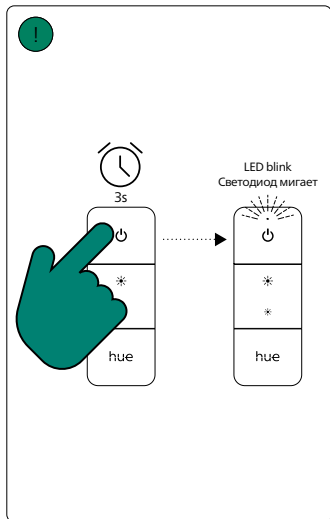

1

6

8

9

Signify  
I.B.R.S. / C.C.R.I. Numéro 10461  
5600 VB Eindhoven,  
the Netherlands  
☎00800-74454775

© 2022 Signify Holding  
All rights reserved

[www.philips-hue.com](http://www.philips-hue.com)

4404 029 05315