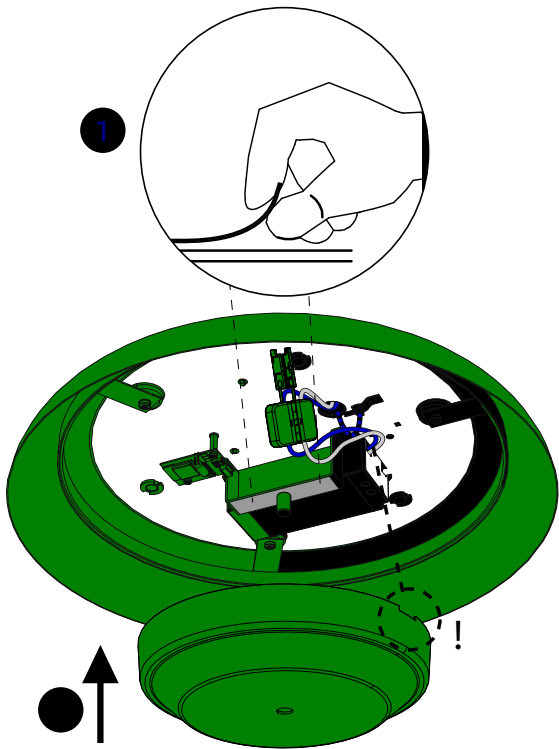

1

6

8

9

Signify  
I.B.R.S. / C.C.R.I. Numéro 10461  
5600 VB Eindhoven,  
the Netherlands  
☎00800-74454775

© 2022 Signify Holding  
All rights reserved

[www.philips-hue.com](http://www.philips-hue.com)

4404 029 05315