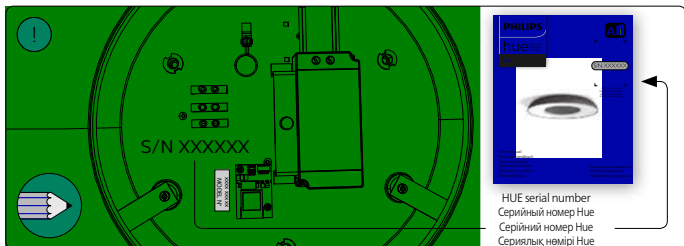

Incl./Вкл.

1 x CR2032 +

hue

Excl./Искл.

2a

2b

NL

7

1

6

Signify
I.B.R.S. / C.C.R.I. Numéro 10461
5600 VB Eindhoven,
the Netherlands
☎00800-74454775

© 2022 Signify Holding
All rights reserved

www.philips-hue.com

4404 029 05315

Last update: 01/2022

929003055401 Still Hue ceiling lamp aluminium