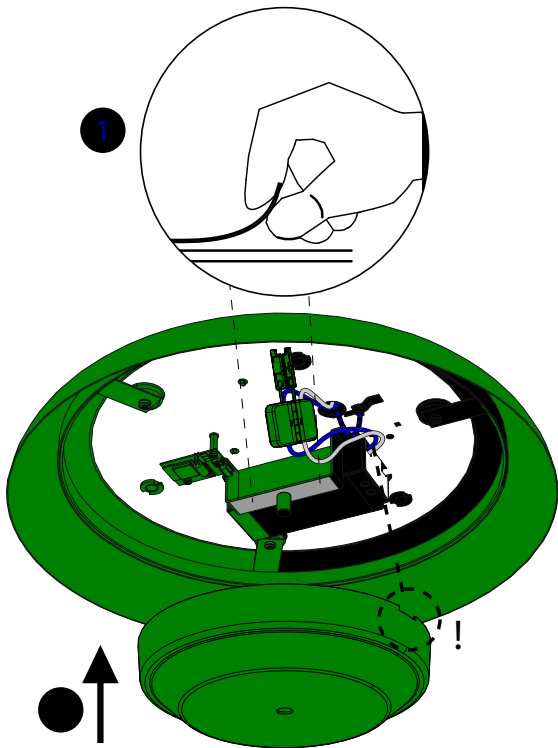

Incl./Вкл.

1 x CR2032 +

hue

Excl./Искл.

2a

2b

NL

7

1

6

Signify
I.B.R.S. / C.C.R.I. Numéro 10461
5600 VB Eindhoven,
the Netherlands
☎00800-74454775

© 2022 Signify Holding
All rights reserved

www.philips-hue.com

4404 029 05315

Last update: 01/2022

929003055401 Still Hue ceiling lamp aluminium