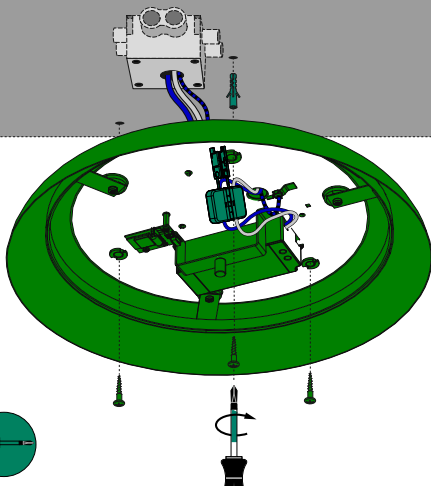

Incl./Вкл.

1 x CR2032 +

hue

Excl./Искл.

2a

2b

NL

7

1

6

Signify
I.B.R.S. / C.C.R.I. Numéro 10461
5600 VB Eindhoven,
the Netherlands
☎00800-74454775

© 2022 Signify Holding
All rights reserved

www.philips-hue.com

4404 029 05315

Last update: 01/2022

929003055401 Still Hue ceiling lamp aluminium