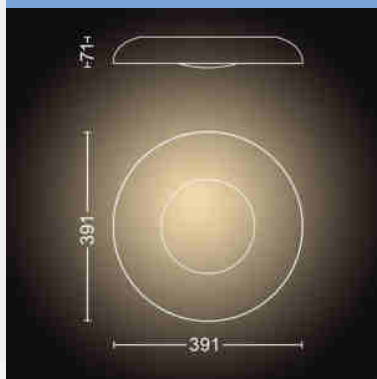

PHILIPS

Stropní svítidlo Still

Hue White Ambiance

Integrované LED

Ovládání pomocí aplikace přes Bluetooth

Včetně vypínače se stmívačem

Přidáním Hue Bridge získáte další funkce

8719514341357