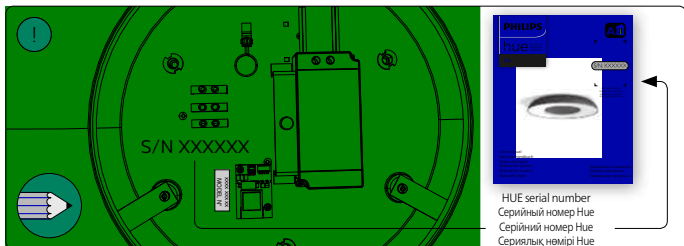

Incl./Вкл.

1 x CR2032 +

hue

Excl./Искл.

2a

2b

NL

7

1

6

Signify  
I.B.R.S. / C.C.R.I. Numéro 10461  
5600 VB Eindhoven,  
the Netherlands  
☎00800-74454775

© 2022 Signify Holding  
All rights reserved

[www.philips-hue.com](http://www.philips-hue.com)

4404 029 05315