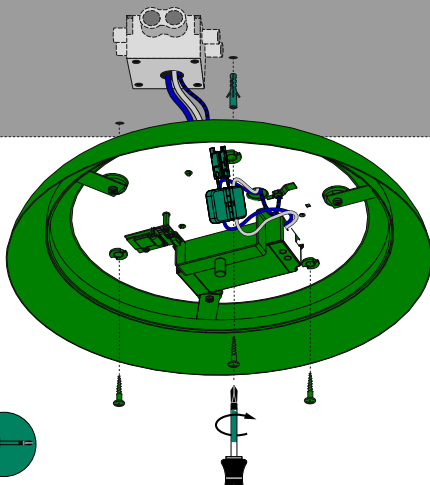

Incl./Вкл.

1 x CR2032 +

hue

Excl./Искл.

2a

2b

NL

7

1

6

Signify  
I.B.R.S. / C.C.R.I. Numéro 10461  
5600 VB Eindhoven,  
the Netherlands  
☎00800-74454775

© 2022 Signify Holding  
All rights reserved

[www.philips-hue.com](http://www.philips-hue.com)

4404 029 05315