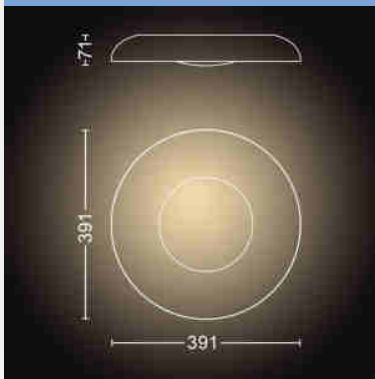

PHILIPS

Stropní svítidlo Still

Hue White Ambiance

Integrované LED

Ovládání pomocí aplikace přes Bluetooth

Včetně vypínače se stmívačem

Přidáním Hue Bridge získáte další funkce

8719514341333