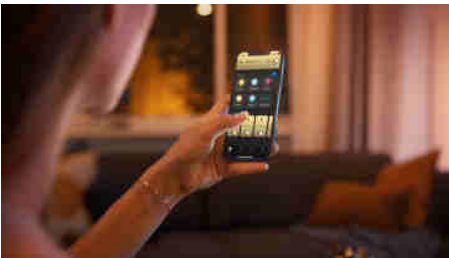

Ovládejte aplikací Bluetooth až 10 světel

Aplikace Hue Bluetooth vám umožňuje ovládat chytré osvětlení Hue v jedné místnosti u vás doma. Můžete přidat až deset chytrých světel a ovládat je jednoduchým stisknutím tlačítka na vašem mobilním zařízení.