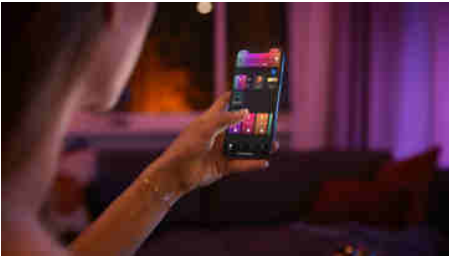

Jednoduše chytré osvětlení

Nástěnné svítidlo Sana má elegantní design a zajišťuje nepřímé osvětlení. Navodte si ideální atmosféru libovolným odstínem bílého nebo barevného světla. Lze použít samostatně, nebo jako součást systému chytrého osvětlení přes Hue Bridge.

Snadné a chytré osvětlení

- Ovládejte aplikací Bluetooth až 10 světel
- Ovládejte světla hlasem*
- Vytvořte si zážitky šité na míru s barevným chytrým světlem
- Navodte si správnou atmosféru teplým až studeným bílým světlem
- Získejte ideální světelná schémata pro vaše každodenní činnosti
- Hue Bridge vám přinese kompletní nabídku funkcí pro chytré osvětlení

Přednosti

Ovládejte aplikací Bluetooth až 10 světel

Aplikace Hue Bluetooth vám umožňuje ovládat chytré osvětlení Hue v jedné místnosti u vás doma. Můžete přidat až deset chytrých světel a ovládat je jednoduchým stisknutím tlačítka na vašem mobilním zařízení.