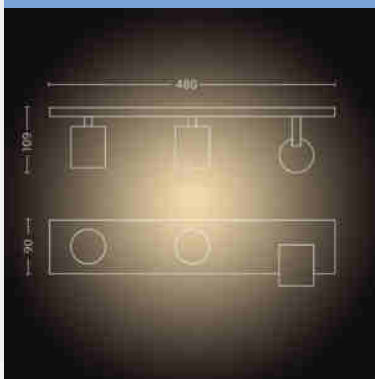

PHILIPS

Trojité bodové svítidlo Runner

Hue White Ambiance

Včetně žárovky LED GU10

Ovládání pomocí aplikace přes
Bluetooth

Včetně vypínače se stmívačem

Přidáním Hue Bridge získáte
další funkce

8719514338388