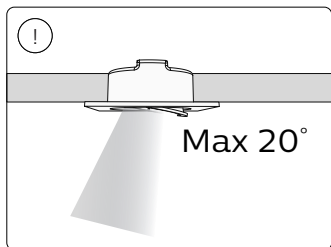

Incl./Вкл.

Excl./Искл.

Signify
I.B.R.S. / C.C.R.I. Numéro 10461
5600 VB Eindhoven,
the Netherlands
☎00800-74454775

© 2022 Signify Holding
All rights reserved

www.philips-hue.com

4404 029 06215

Last update: 01/2022