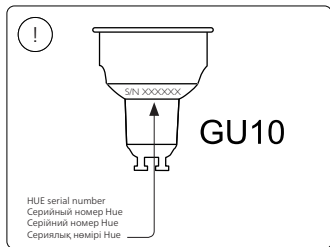

Incl./Вкл.

Excl./Искл.

Signify
I.B.R.S. / C.C.R.I. Numéro 10461
5600 VB Eindhoven,
the Netherlands
☎00800-74454775

© 2022 Signify Holding
All rights reserved

www.philips-hue.com

4404 029 06215

Last update: 01/2022