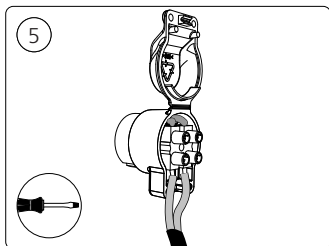

Incl./Вкл.

Excl./Искл.

Signify
I.B.R.S. / C.C.R.I. Numéro 10461
5600 VB Eindhoven,
the Netherlands
☎00800-74454775

© 2022 Signify Holding
All rights reserved

www.philips-hue.com

4404 029 06215

Last update: 01/2022