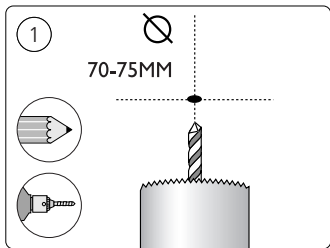

Incl./Вкл.

Excl./Искл.

Signify
I.B.R.S. / C.C.R.I. Numéro 10461
5600 VB Eindhoven,
the Netherlands
☎00800-74454775

© 2022 Signify Holding
All rights reserved

www.philips-hue.com

4404 029 06215

Last update: 01/2022