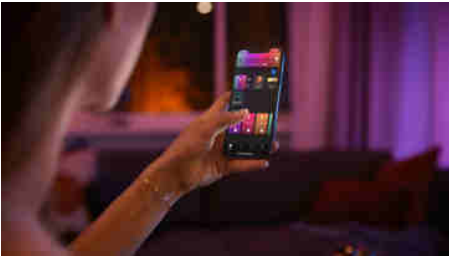

Jednoduše chytré osvětlení

Nástěnné svítidlo Liane má elegantní design a zajišťuje nepřímé osvětlení. Navodte si ideální atmosféru libovolným odstínem bílého nebo barevného světla. Lze použít samostatně, nebo jako součást systému chytrého osvětlení přes Hue Bridge.

Snadné a chytré osvětlení

- Ovládejte aplikací Bluetooth až 10 světel
- Ovládejte světla hlasem*
- Vytvořte si zážitky šité na míru s barevným chytrým světlem
- Navodte si správnou atmosféru teplým až studeným bílým světlem
- Získejte ideální světelná schémata pro vaše každodenní činnosti
- Hue Bridge vám přinese kompletní nabídku funkcí pro chytré osvětlení

Přednosti

Ovládejte aplikací Bluetooth až 10 světel

Aplikace Hue Bluetooth vám umožňuje ovládat chytré osvětlení Hue v jedné místnosti u vás doma. Můžete přidat až deset chytrých světel a ovládat je jednoduchým stisknutím tlačítka na vašem mobilním zařízení.