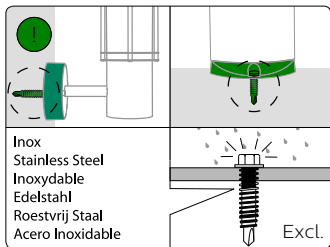

**PHILIPS**

**hue** personal  
wireless  
lighting

Impress Extension

HUE serial number

User manual  
Benutzerhandbuch  
Notice d'emploi  
Manual de usuario  
Manual do usuário  
Manuale d'uso

Incl.

Excl.

IP44