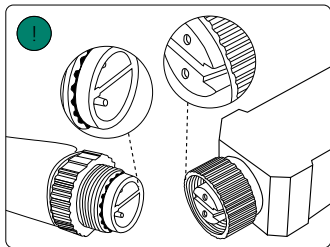

1

- EN** Use only with Philips Hue 24V **===**SELV IP67 LED power supply!
- DE** Verwendung nur mit Philips Hue 24V **===**SELV IP67 LED-Stromversorgung!
- FR** Utiliser uniquement avec l'alimentation LED Philips Hue 24V **===**SELV IP67!
- ES** Se utiliza solo con la fuente de alimentación LED Philips Hue SELV 24V **===**IP67!
- PT** Utilize apenas com fonte de alimentação LED SELV Philips Hue de 24V **===**IP67!
- IT** Da utilizzare solo con un alimentatore LED Philips Hue 24V **===**IP67!