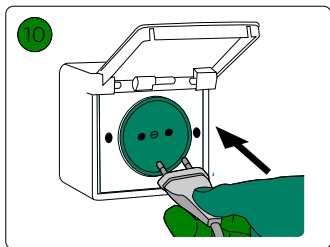

1

- EN** Use only with Philips Hue 24V **===**SELV IP67 LED power supply!
- DE** Verwendung nur mit Philips Hue 24V **===**SELV IP67 LED-Stromversorgung!
- FR** Utiliser uniquement avec l'alimentation LED Philips Hue 24V **===**SELV IP67!
- ES** Se utiliza solo con la fuente de alimentación LED Philips Hue SELV 24V **===**IP67!
- PT** Utilize apenas com fonte de alimentação LED SELV Philips Hue de 24V **===**IP67!
- IT** Da utilizzare solo con un alimentatore LED Philips Hue 24V **===**IP67!