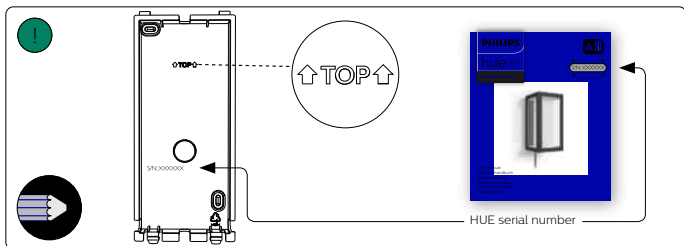

**PHILIPS**

**hue** personal  
wireless  
lighting

Impress Extension

HUE serial number

User manual  
Benutzerhandbuch  
Notice d'emploi  
Manual de usuario  
Manual do usuário  
Manuale d'uso

Incl.

Excl.

IP44