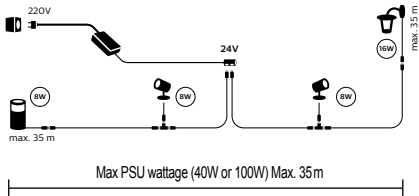

1

- EN** Use only with Philips Hue 24V **===**SELV IP67 LED power supply!
- DE** Verwendung nur mit Philips Hue 24V **===**SELV IP67 LED-Stromversorgung!
- FR** Utiliser uniquement avec l'alimentation LED Philips Hue 24V **===**SELV IP67!
- ES** Se utiliza solo con la fuente de alimentación LED Philips Hue SELV 24V **===**IP67!
- PT** Utilize apenas com fonte de alimentação LED SELV Philips Hue de 24V **===**IP67!
- IT** Da utilizzare solo con un alimentatore LED Philips Hue 24V **===**IP67!

### Philips Hue Low-volt system (24V)

Signify  
I.B.R.S. / C.C.R.I. Numéro 10461  
5600 VB Eindhoven,  
the Netherlands  
☎00800-74454775

© 2021 Signify Holding  
All rights reserved

[www.philips-hue.com](http://www.philips-hue.com)