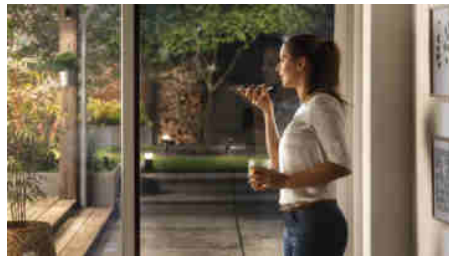

Ovládejte světla podle svých představ

Připojte svá světla Philips Hue k můstku a pusťte se do nekonečného objevování nových možností. Ovládejte světla z chytrého telefonu nebo tabletu prostřednictvím aplikace Philips Hue nebo doplňte do systému interiérové spínací prvky, které budou vaše světla ovládat. Vychutnejte si osvětlení Philips Hue naplno díky časovačům, upozorněním, výstrahám a dalším funkcím. Philips Hue funguje i s technologiemi Amazon Alexa, Apple Homekit a Google Assistant, které vám umožní ovládat světla hlasem.