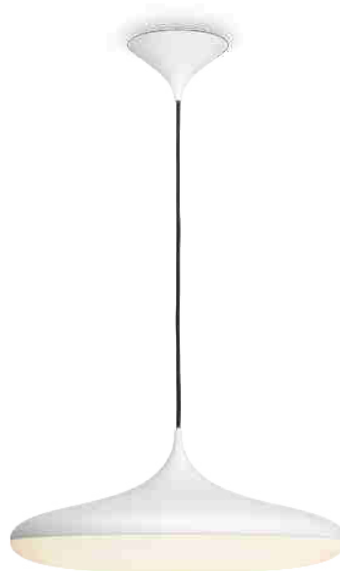

PHILIPS

Závěsné svítidlo
Cher

Hue White Ambiance

Integrované LED

Ovládání pomocí aplikace přes
Bluetooth

Včetně vypínače se stmívačem

Přidáním Hue Bridge získáte
další funkce

8719514341210

Jednoduše chytré osvětlení

Bílé závěsné svítidlo Philips Hue white ambiance Cher s bílou atmosférou vám hřejivými i chladnými tóny bílé usnadní četbu, odpočinek, soustředění i načerpání energie. Světlo můžete ovládat přímo přiloženým vypínačem se stmívačem Hue nebo pomocí Bluetooth. Chcete-li objevit ještě více funkcí inteligentního osvětlení, připojte svítidlo k Hue Bridge.