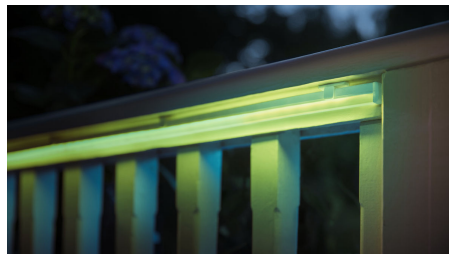

Světelný pásek odolný proti vlivům počasí

Venkovní světelný pásek snese jakékoli povětrnostní podmínky, od malých kaluží vody až po vytrvalý liják.

Flexibilní světelný pásek

Venkovní světelný pásek je zcela flexibilní a můžete ho tvarovat, ohýbat a manipulovat s ním tak, aby svítil podle vašich potřeb. Vytvarujte vinoucí se venkovní cestu nebo ho nechte plazit po zdi nebo sloupu. S přibalenými sponami a šrouby ho můžete instalovat kamkoli.