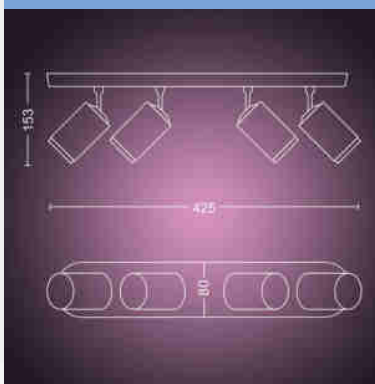

PHILIPS

Čtverité bodové
svítidlo Fugato

Hue White and Color
Ambiance

Včetně žárovky LED GU10

Ovládání pomocí aplikace přes
Bluetooth

Ovládání pomocí aplikace nebo
hlasem*

Přidáním Hue Bridge získáte
další funkce

50634/31/P7