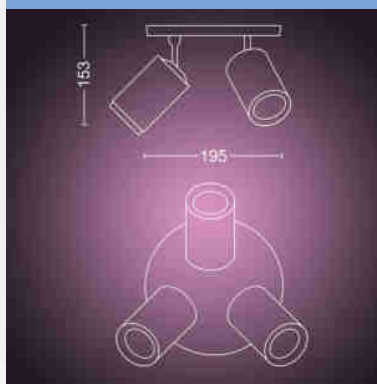

PHILIPS

Trojité bodové
svítidlo Fugato

Hue White and Color
Ambiance

Včetně žárovky LED GU10

Ovládání pomocí aplikace přes
Bluetooth

Ovládání pomocí aplikace nebo
hlasem*

Přidáním Hue Bridge získáte
další funkce