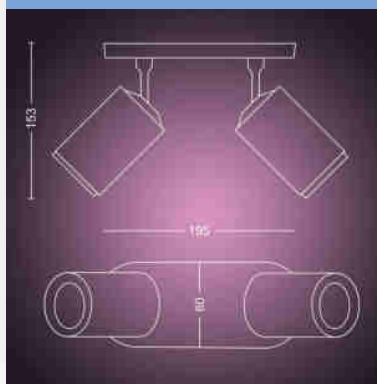

PHILIPS

Dvojité bodové
svítidlo Fugato

Hue White and Color
Ambiance

Včetně žárovky LED GU10

Ovládání pomocí aplikace přes
Bluetooth

Ovládání pomocí aplikace nebo
hlasem*

Přidáním Hue Bridge získáte
další funkce