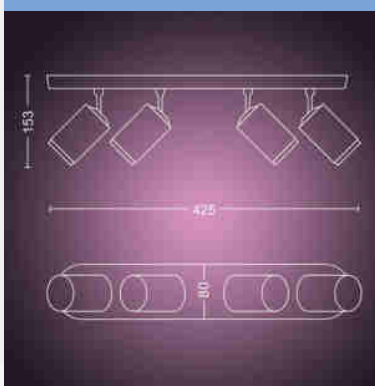

PHILIPS

Čtverité bodové svítidlo Fugato

Hue White and Color
Ambiance

Včetně žárovky LED GU10

Ovládání pomocí aplikace přes
Bluetooth

Ovládání pomocí aplikace nebo
hlasem*

Přidáním Hue Bridge získáte
další funkce

50634/30/P7