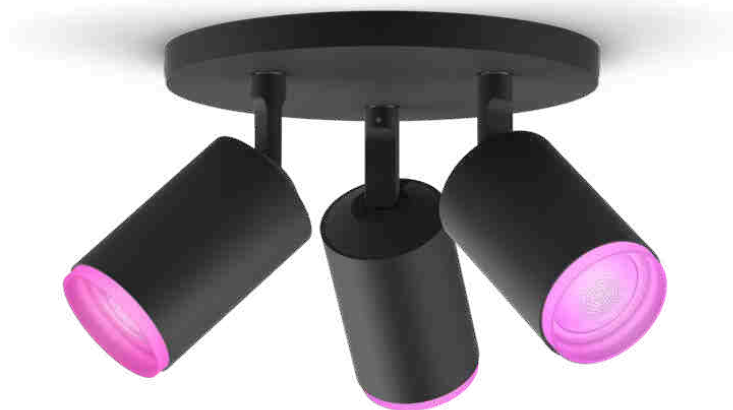

PHILIPS

Trojité bodové
svítidlo Fugato

Hue White and Color
Ambiance

Včetně žárovky LED GU10

Ovládání pomocí aplikace přes
Bluetooth

Ovládání pomocí aplikace nebo
hlasem*

Přidáním Hue Bridge získáte
další funkce

50633/30/P7

Snadné a chytré osvětlení

Svítidlo Hue Fugato vám vytvoří dokonalou atmosféru. Skvěle se hodí pro ambientní a bodové osvětlení v obývacích pokojích a ložnicích. Osvětlení v jedné místnosti můžete jednoduše ovládat přes Bluetooth, nebo využijte můstek Hue Bridge s komplexní sadou funkcí chytrého osvětlení.

Specifikace

Design a provedení

- Barva: černá
- Materiál: kov

Různé

- Speciálně navrženo pro: Obývací pokoj a ložnice, Kuchyně
- Styl: Nadčasový
- Typ: Bodové svítidlo
- EyeComfort: Ne

Rozměry a hmotnost výrobku