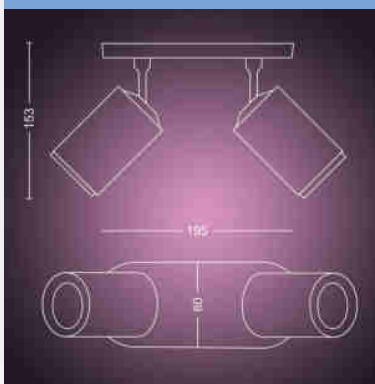

# PHILIPS

Dvojité bodové  
svítidlo Fugato

Hue White and Color  
Ambiance

Včetně žárovky LED GU10

Ovládání pomocí aplikace přes  
Bluetooth

Ovládání pomocí aplikace nebo  
hlasem\*

Přidáním Hue Bridge získáte  
další funkce