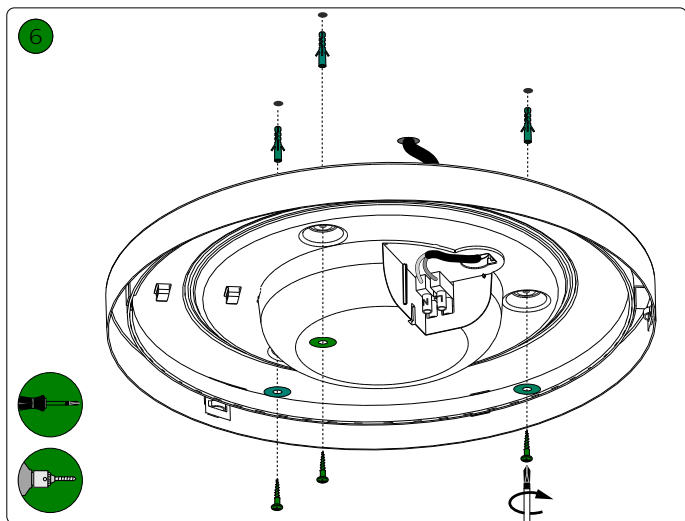

**PHILIPS**

hue personal  
wireless  
lighting

Flourish

HUE serial number

User manual  
Benutzerhandbuch  
Notice d'emploi  
Manual de usuario  
Manual do usuário  
Manuale d'uso

Incl.

Excl.

10

!

!

!

[www.philips-hue.com](http://www.philips-hue.com)

Signify  
I.B.R.S. / C.C.R.I. Numéro 10461  
5600 VB Eindhoven,  
the Netherlands  
☎00800-74454775

© 2021 Signify Holding  
All rights reserved

[www.philips-hue.com](http://www.philips-hue.com)