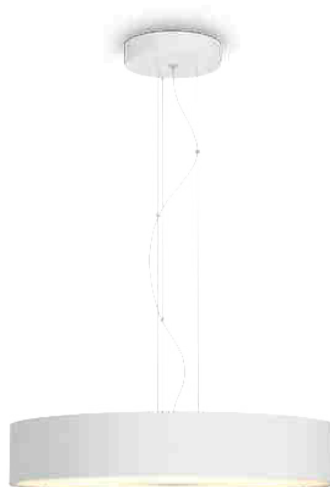

PHILIPS

Závěsné svítidlo Fair

Hue White Ambiance

Integrované LED

Ovládání pomocí aplikace přes Bluetooth

Včetně vypínače se stmívačem

Přidáním Hue Bridge získáte další funkce

8719514341319

Jednoduše chytré osvětlení

Závěsné bílé svítidlo Philips Hue white ambiance Fair s bílou atmosférou a osvětlením vzhůru i dolů nabízí hřejivé i chladné tóny bílé. Navíc obsahuje také světelná schémata pro každodenní činnosti. Světlo můžete ovládat přímo přiloženým vypínačem se stmívačem Hue nebo pomocí Bluetooth. Chcete-li získat více funkcí inteligentního osvětlení, připojte svítidlo k Hue Bridge.

Různé

- Speciálně navrženo pro: Obývací pokoj a ložnice
- Styl: Moderní
- Typ: Závěsné svítidlo

Rozměry a hmotnost výrobku

- Maximální výška: 150 cm
- Minimální výška: 12 cm
- Délka: 44,4 cm
- Čistá hmotnost: 5,530 kg
- Šířka: 44,4 cm