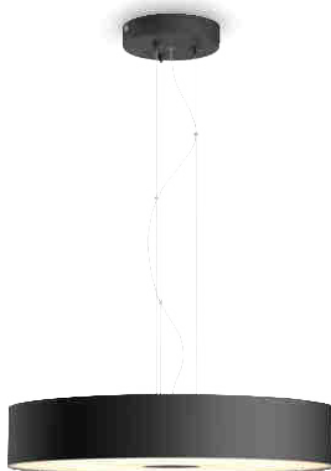

PHILIPS

Závěsné svítidlo Fair

Hue White Ambiance

Integrované LED

Ovládání pomocí aplikace přes Bluetooth

Včetně vypínače se stmívačem

Přidáním Hue Bridge získáte další funkce

8719514341296

Jednoduše chytré osvětlení

Závěsné černé svítidlo Philips Hue white ambiance Fair s bílou atmosférou a osvětlením vzhůru i dolů nabízí hřejivé i chladné tóny bílé. Navíc obsahuje také světelná schémata pro každodenní činnosti. Světlo můžete ovládat přímo přiloženým vypínačem se stmívačem Hue nebo pomocí Bluetooth. Chcete-li získat více funkcí inteligentního osvětlení, připojte svítidlo k Hue Bridge.

Různé

- Speciálně navrženo pro: Kuchyně
- Styl: Nadčasový
- Typ: Závěsné svítidlo

Rozměry a hmotnost výrobku

- Maximální výška: 150 cm
- Minimální výška: 12 cm
- Délka: 44,4 cm
- Čistá hmotnost: 5,530 kg
- Šířka: 44,4 cm