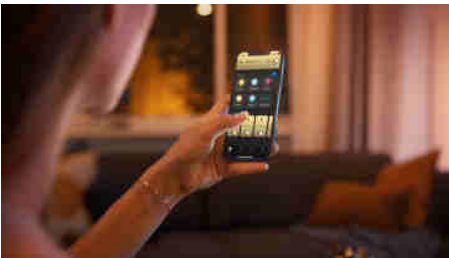

Pohodlné ztlumení

- Jednoduché bezdrátové ovládání zajistíte bezdrátovým stmívačem

Snadné a chytré osvětlení

- Ovládejte aplikací Bluetooth až 10 světel
- Ovládejte světla hlasem*
- Navodte si správnou atmosféru teplým až studeným bílým světlem
- Získejte ideální světelná schémata pro vaše každodenní činnosti
- Hue Bridge vám přinese kompletní nabídku funkcí pro chytré osvětlení

Ovládejte aplikací Bluetooth až 10 světel

Aplikace Hue Bluetooth vám umožňuje ovládat chytré osvětlení Hue v jedné místnosti u vás doma. Můžete přidat až deset chytrých světel a ovládat je jednoduchým stisknutím tlačítka na vašem mobilním zařízení.