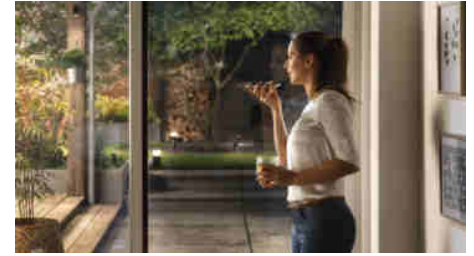

Ovládejte světla podle svých představ

Připojte svá světla Philips Hue k můstku a pusťte se do nekonečného objevování nových možností. Ovládejte světla z chytrého telefonu nebo tabletu prostřednictvím aplikace Philips Hue nebo doplňte do systému interiérové spínací prvky, které budou vaše světla ovládat. Vychutnejte si osvětlení Philips Hue naplno díky časovačům, upozorněním, výstrahám a dalším funkcím. Philips Hue funguje i s technologiemi Amazon Alexa, Apple Homekit a Google Assistant, které vám umožní ovládat světla hlasem.