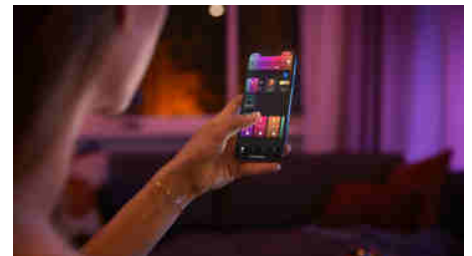

**Skutečně přenosné chytré světlo**

Přenosné chytré světlo Hue Go má vestavěnou nabíjecí baterii, takže si ho můžete vzít opravdu kamkoli. Posvitte si s ním na cestách, ozdobte stůl při romantické večeři nebo si vytvořte tu správnou atmosféru na venkovní letní party. Užijte si 2,5 hodiny chytrého zářivého osvětlení nebo až 18 hodin příjemného světelného efektu svíčky.

**Dynamické a přirozené světelné efekty**

Obohatte si mimořádné chvíle živým světlem. Vyberte si z dynamických světelných efektů (Intimní světlo svíček, Nedělní káva, Meditace, Kouzelný les nebo Noční dobrodružství) a vytvořte tu správnou náladu pro každou situaci.

**Chytré osvětlení vás probudí a pomůže vám i při usínání**

Připojte svítidlo Hue Go k můstku Hue Bridge. Ráno můžete použít režim budíku, který v předvolenou dobu pomalu rozjasňuje světlo, jako když vychází slunce. Do nového dne se tak probudíte klidní a osvěžení. Večerní režim usínání postupně stmívá teplé bílé světlo a pomůže vám připravit se na kvalitní noční spánek.

**Ovládejte aplikací Bluetooth až 10 světel**

Aplikace Hue Bluetooth vám umožňuje ovládat chytré osvětlení Hue v jedné místnosti u vás doma. Můžete přidat až deset chytrých světel a ovládat je jednoduchým stisknutím tlačítka na vašem mobilním zařízení.