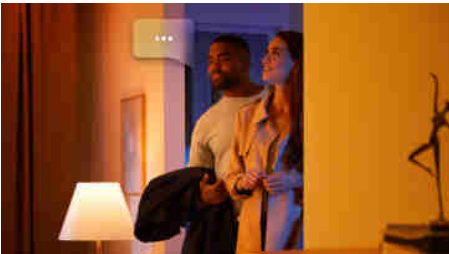

Ovládejte světla hlasem*

Philips Hue funguje s hlasovými asistenty Amazon Alexa či Google Assistant po spárování se zařízeními Google Nest nebo Amazon Echo. Pomocí jednoduchých hlasových příkazů můžete ovládat několik světel, ale i třeba jediné svítidlo v místnosti.