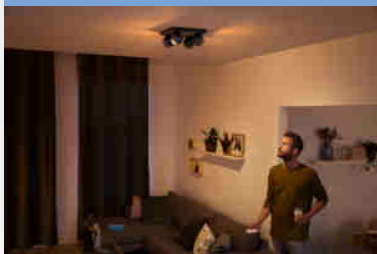

PHILIPS

Čtverný reflektor
Buckram

Hue White Ambiance

Včetně žárovky LED GU10

Ovládání pomocí aplikace přes
Bluetooth

Včetně vypínače se stmívačem

Přidáním Hue Bridge získáte
další funkce

8719514339163