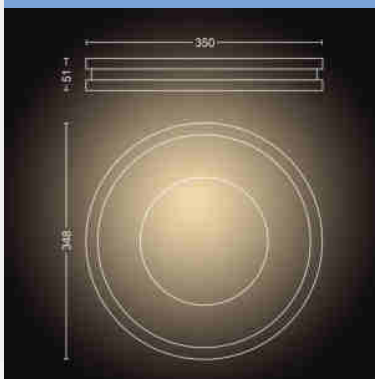

PHILIPS

Stropní svítidlo
Being

Hue White Ambiance

Integrované LED

Ovládání pomocí aplikace přes
Bluetooth

Včetně vypínače se stmívačem

Přidáním Hue Bridge získáte
další funkce

8719514341135