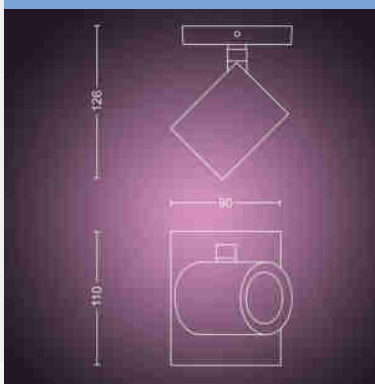

PHILIPS

Jednoduché bodové
svítidlo Argenta

Hue White and Color
Ambiance

Včetně žárovky LED GU10

Ovládání pomocí aplikace přes
Bluetooth

Ovládání pomocí aplikace nebo
hlasem*

Přidáním Hue Bridge získáte
další funkce

50621/31/P7